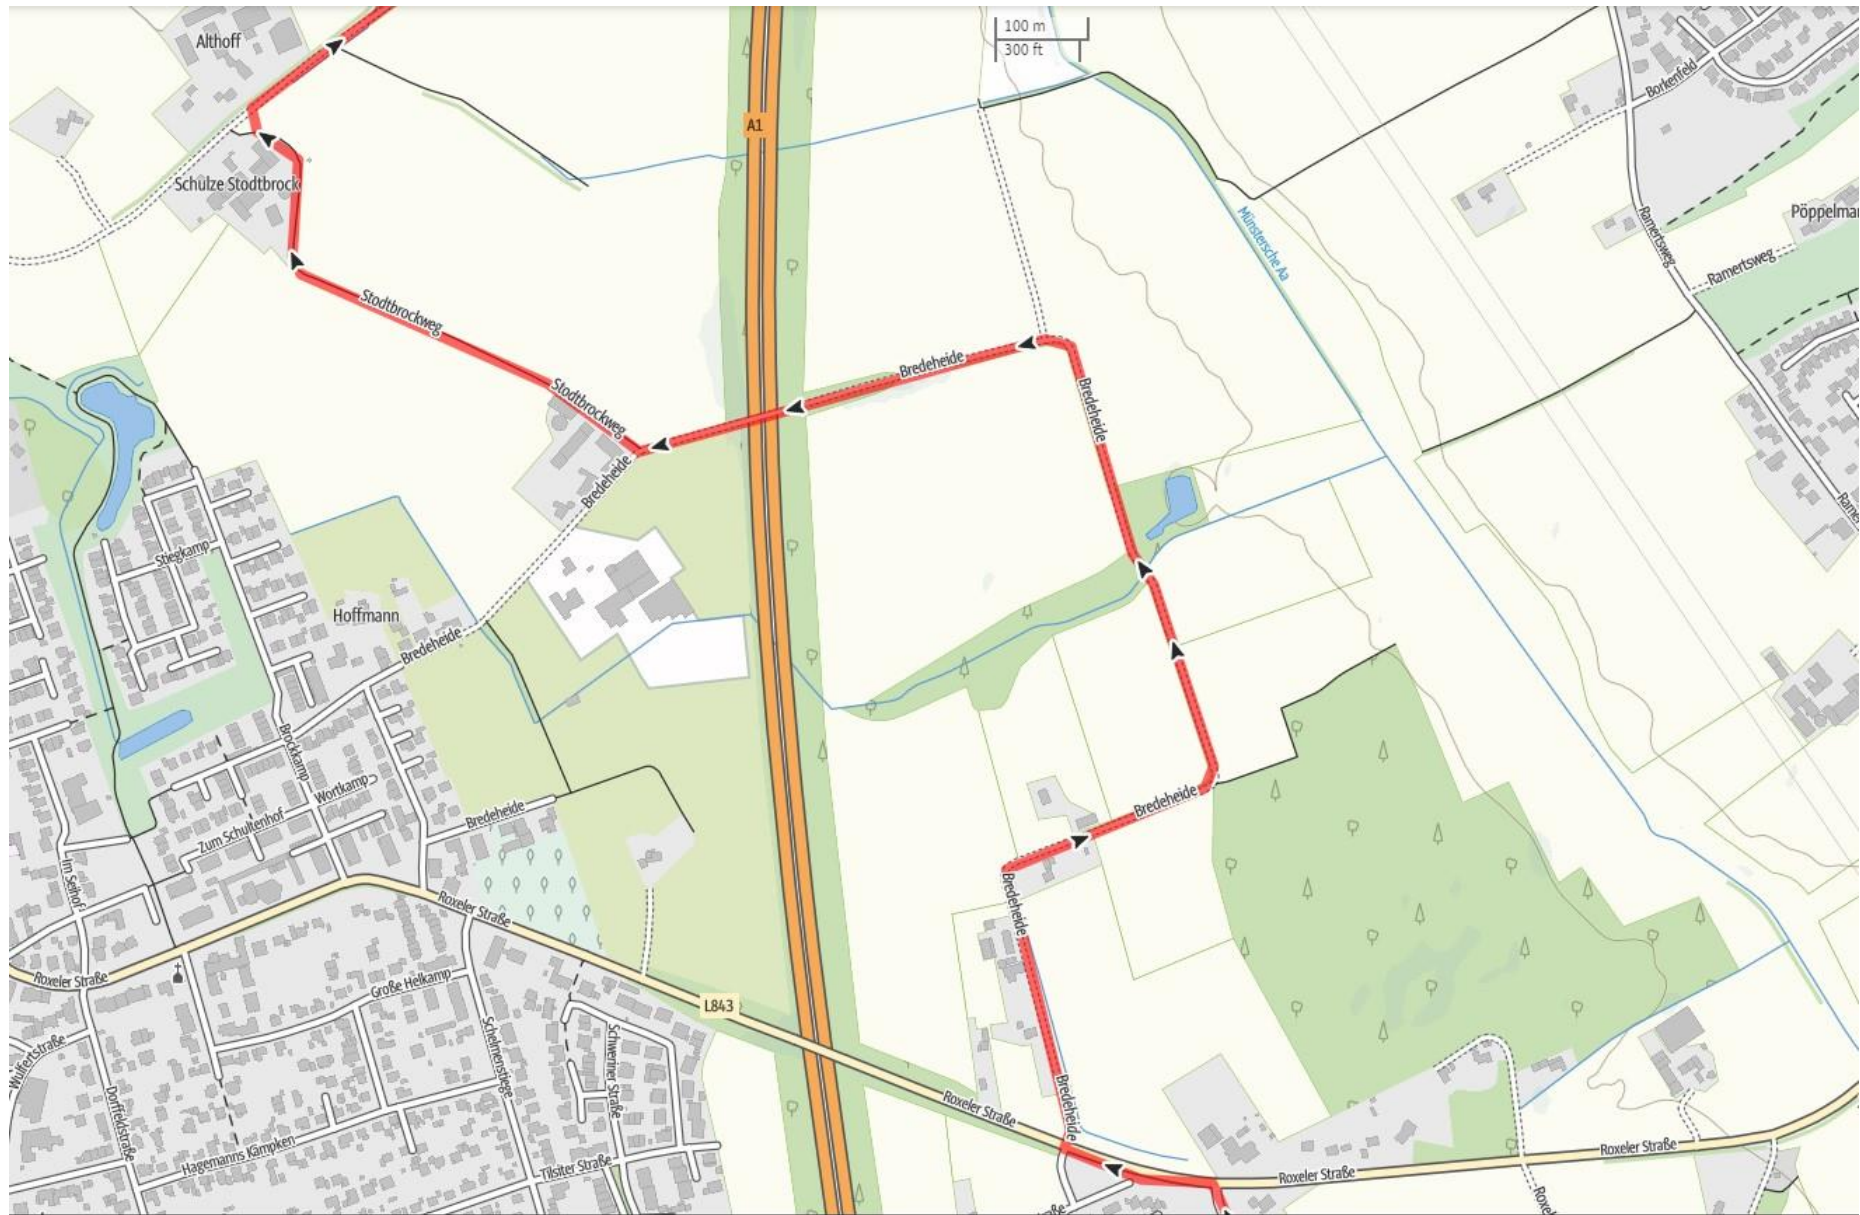

Karte der Gesamtstrecke 2023

Kurzfristige Änderungen aus organisatorischen Gründen vorbehalten!

Bitte haltet euch an die Verkehrsregeln und rote Ampeln, ihr seid als Teilnehmer des Münstermarsch reguläre Teilnehmer am Straßenverkehr. Es gilt die StVo!

Legende:

VP 1

VP 2

VP 3

Verpflegungspunkte/Start & Ziel

Start

outdooractive

VP 1

100 m
300 ft

56 m

61 m

B219

Ziel

Münstermarsch