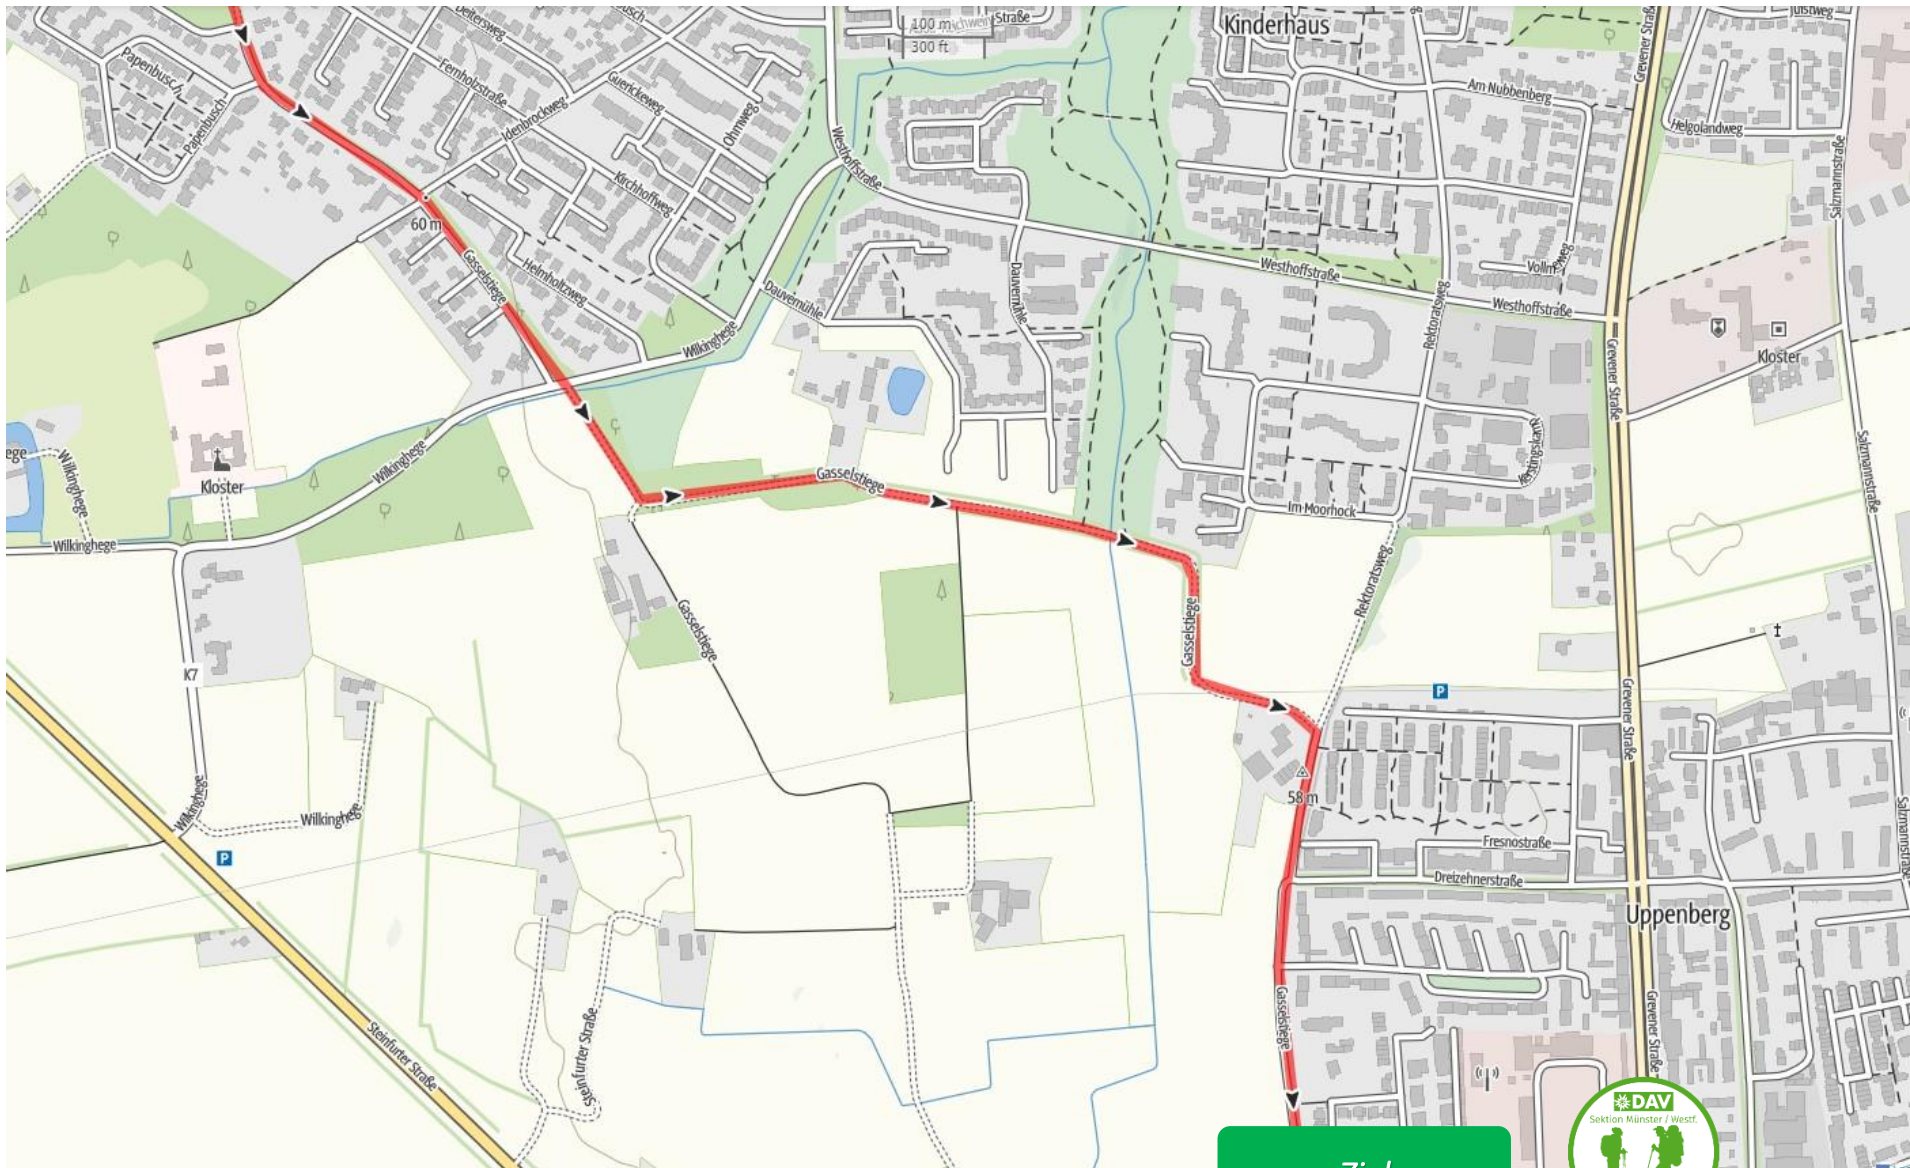

Karte der Gesamtstrecke 2023

Kurzfristige Änderungen aus organisatorischen Gründen vorbehalten!

Bitte haltet euch an die Verkehrsregeln und rote Ampeln, ihr seid als Teilnehmer des Münstermarsch reguläre Teilnehmer am Straßenverkehr. Es gilt die StVo!

Legende:

VP 1

VP 2

VP 3

Verpflegungspunkte/Start & Ziel

Start

outdooractive

VP 1

100 m
300 ft

56 m

61 m

B219

Ziel

Münstermarsch