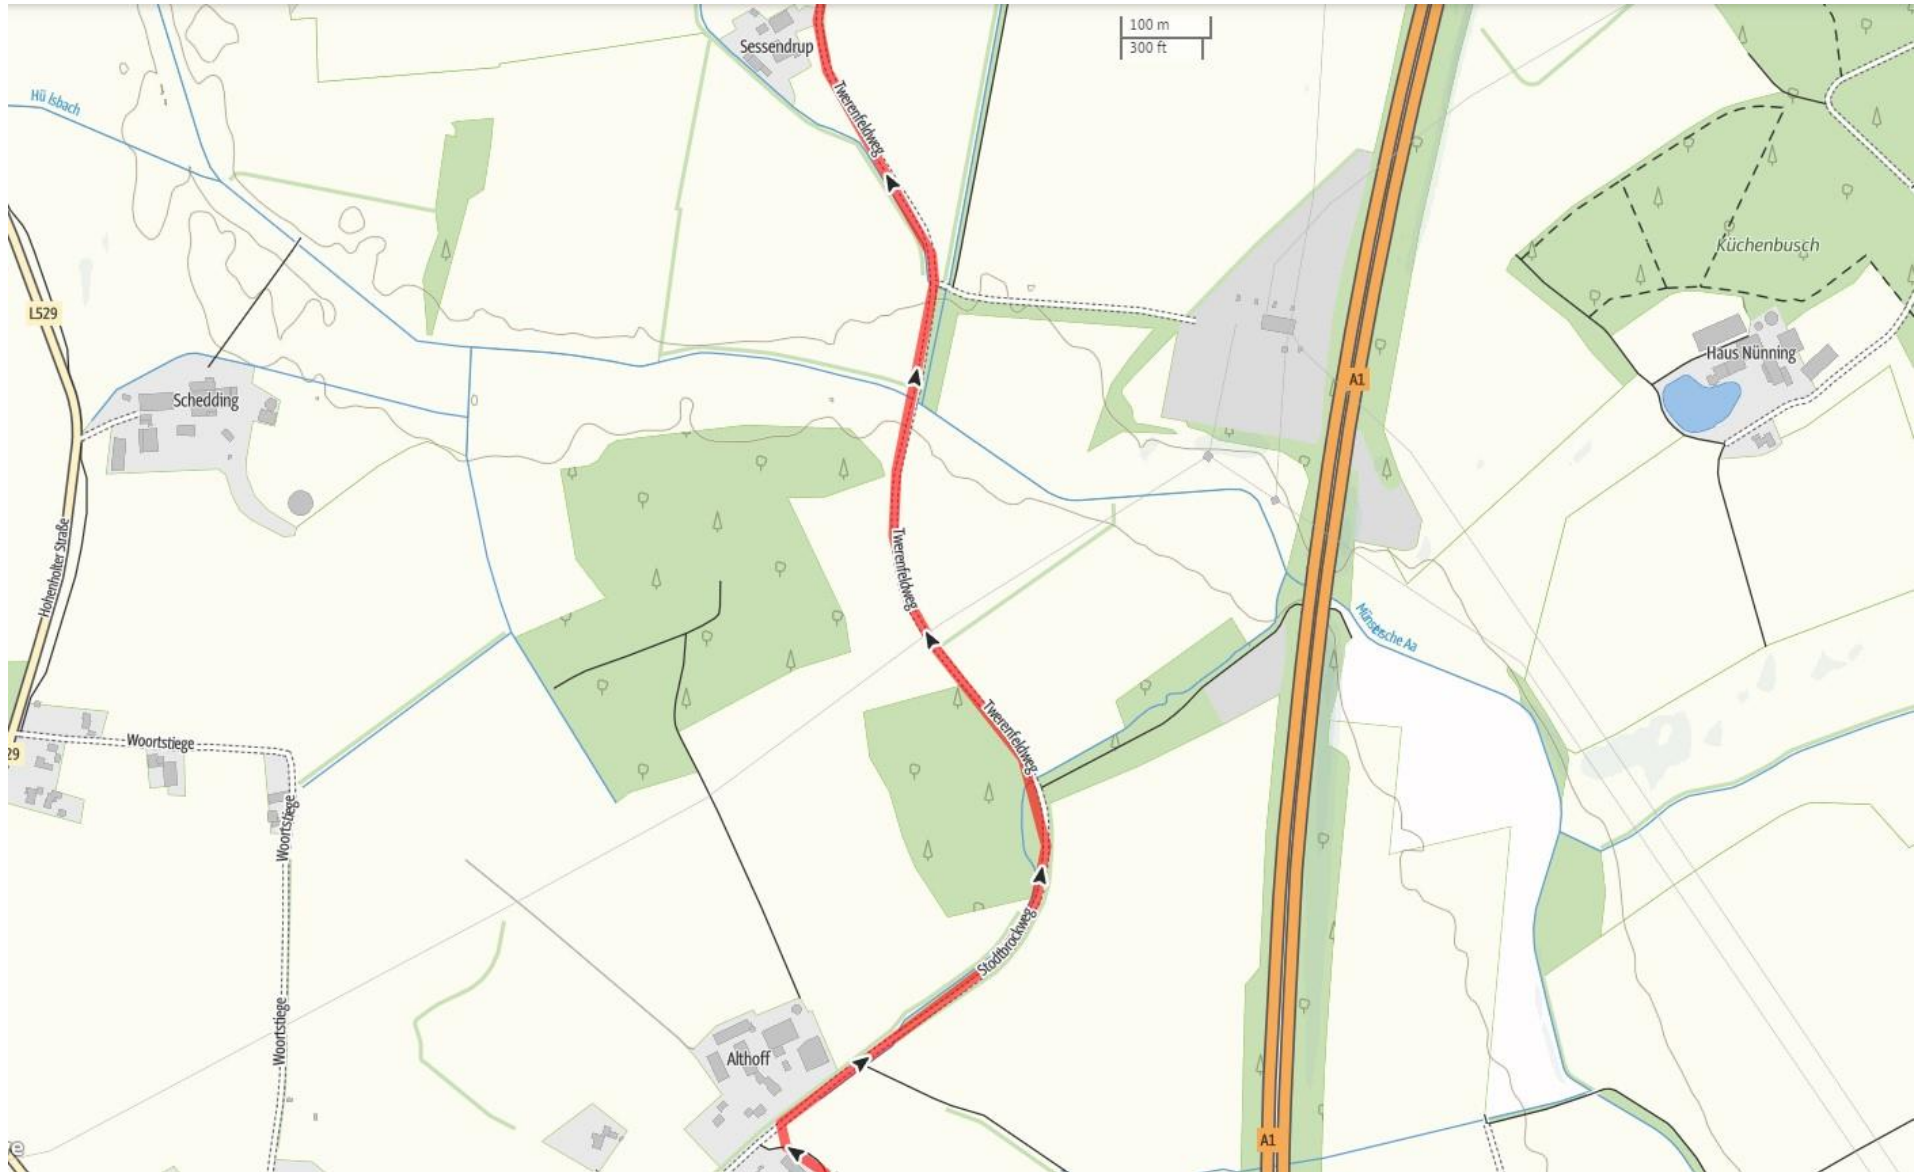

Karte der Gesamtstrecke 2023

Kurzfristige Änderungen aus organisatorischen Gründen vorbehalten!

Bitte haltet euch an die Verkehrsregeln und rote Ampeln, ihr seid als Teilnehmer des Münstermarsch reguläre Teilnehmer am Straßenverkehr. Es gilt die StVo!

Legende:

VP 1

VP 2

VP 3

Verpflegungspunkte/Start & Ziel

Start

outdooractive

VP 1

100 m
300 ft

56 m

61 m

B219

Ziel

Münstermarsch