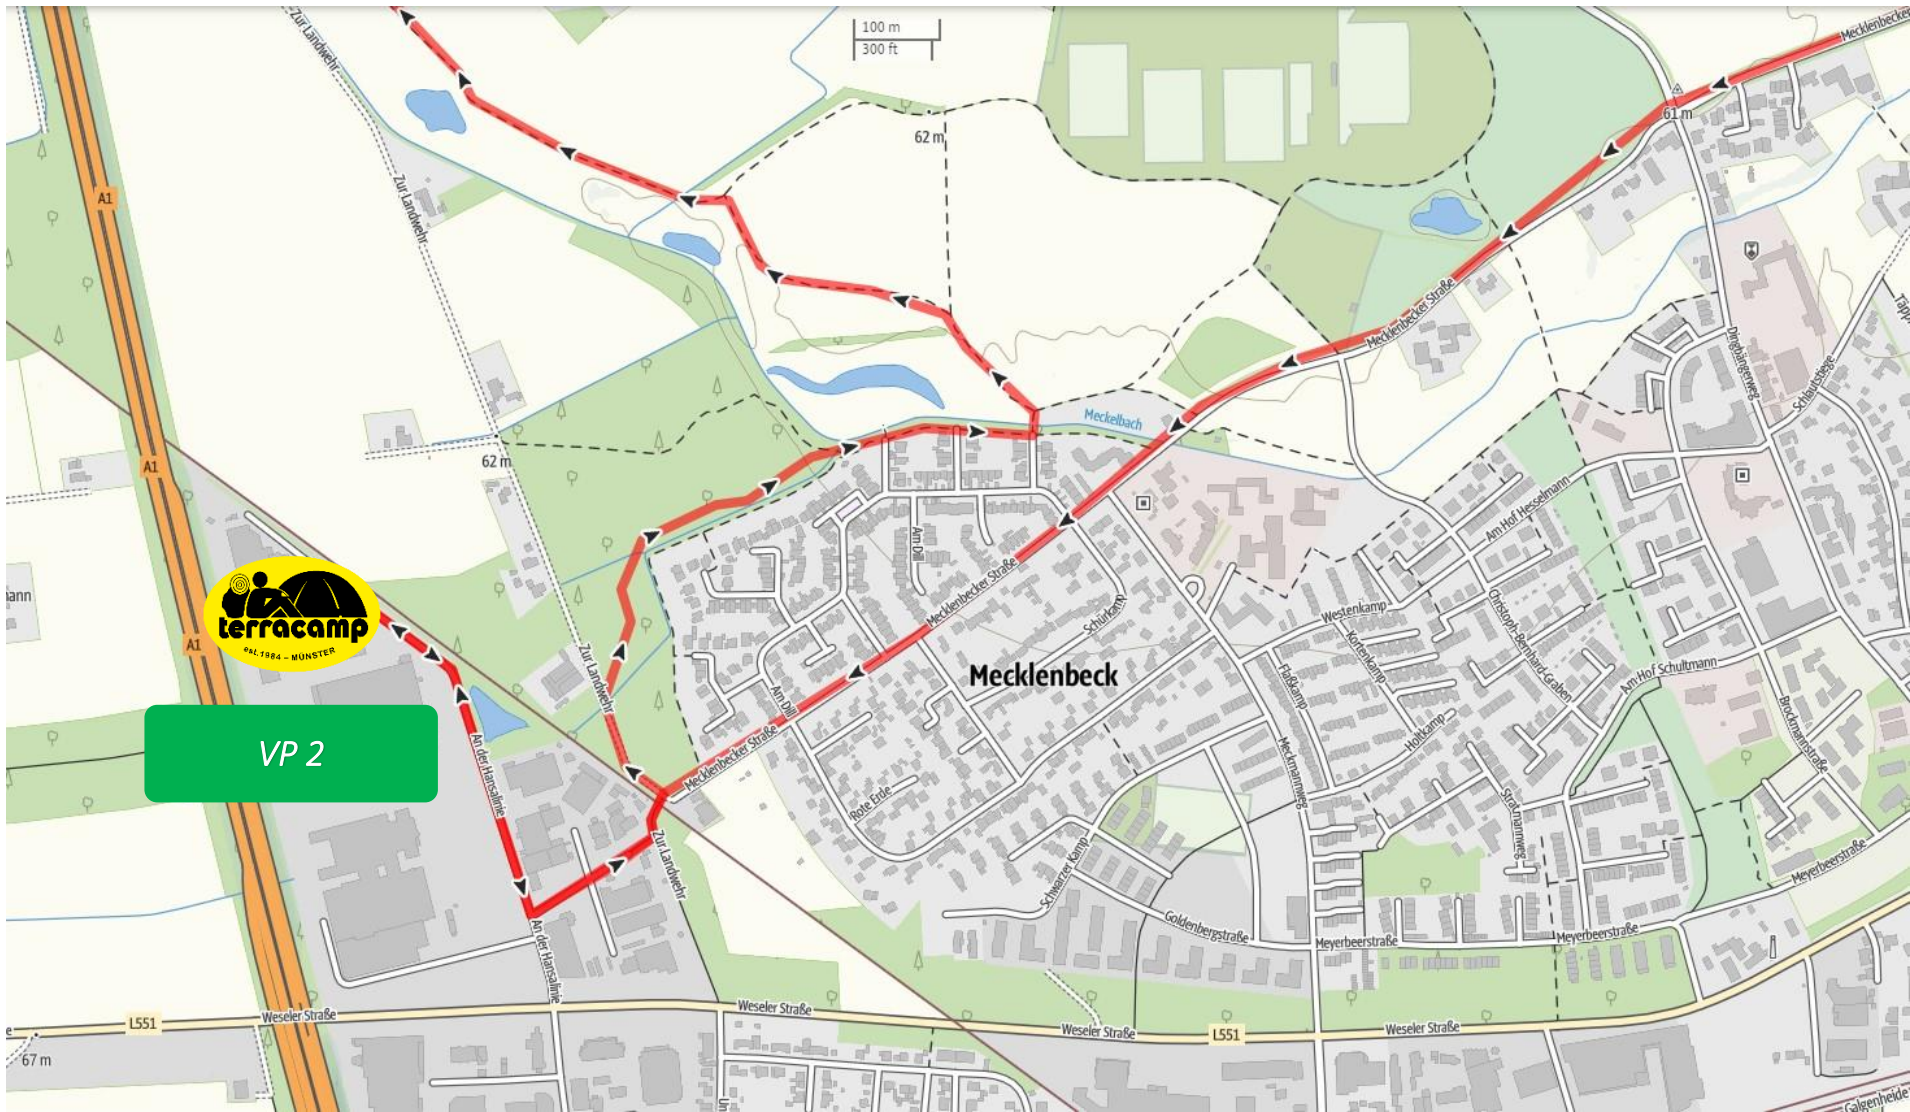

Karte der Gesamtstrecke 2023

Kurzfristige Änderungen aus organisatorischen Gründen vorbehalten!

Bitte haltet euch an die Verkehrsregeln und rote Ampeln, ihr seid als Teilnehmer des Münstermarsch reguläre Teilnehmer am Straßenverkehr. Es gilt die StVo!

Legende:

VP 1

VP 2

VP 3

Verpflegungspunkte/Start & Ziel

Start

outdooractive

VP 1

100 m
300 ft

56 m

61 m

B219

Ziel

Münstermarsch