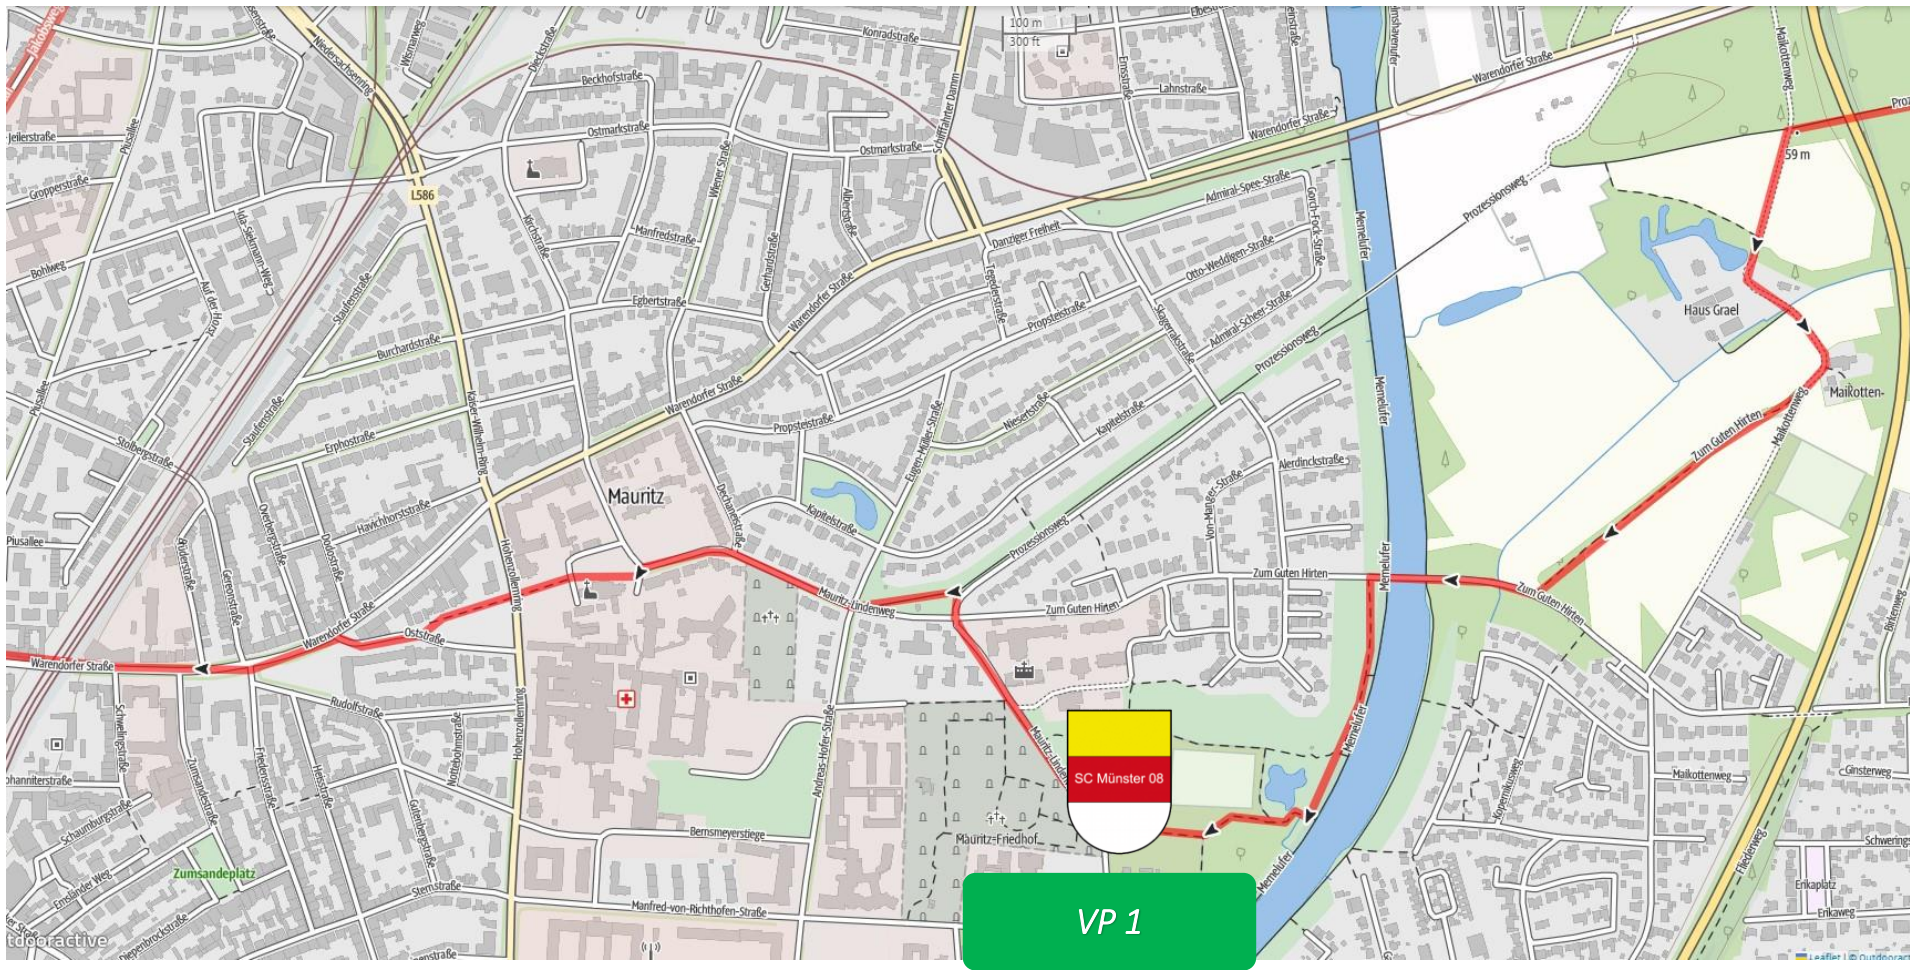

Karte der Gesamtstrecke 2023

Kurzfristige Änderungen aus organisatorischen Gründen vorbehalten!

Bitte haltet euch an die Verkehrsregeln und rote Ampeln, ihr seid als Teilnehmer des Münstermarsch reguläre Teilnehmer am Straßenverkehr. Es gilt die StVo!

Legende:

VP 1

VP 2

VP 3

Verpflegungspunkte/Start & Ziel

Start

outdooractive

VP 1

100 m
300 ft

56 m

61 m

B219

Ziel

Münstermarsch