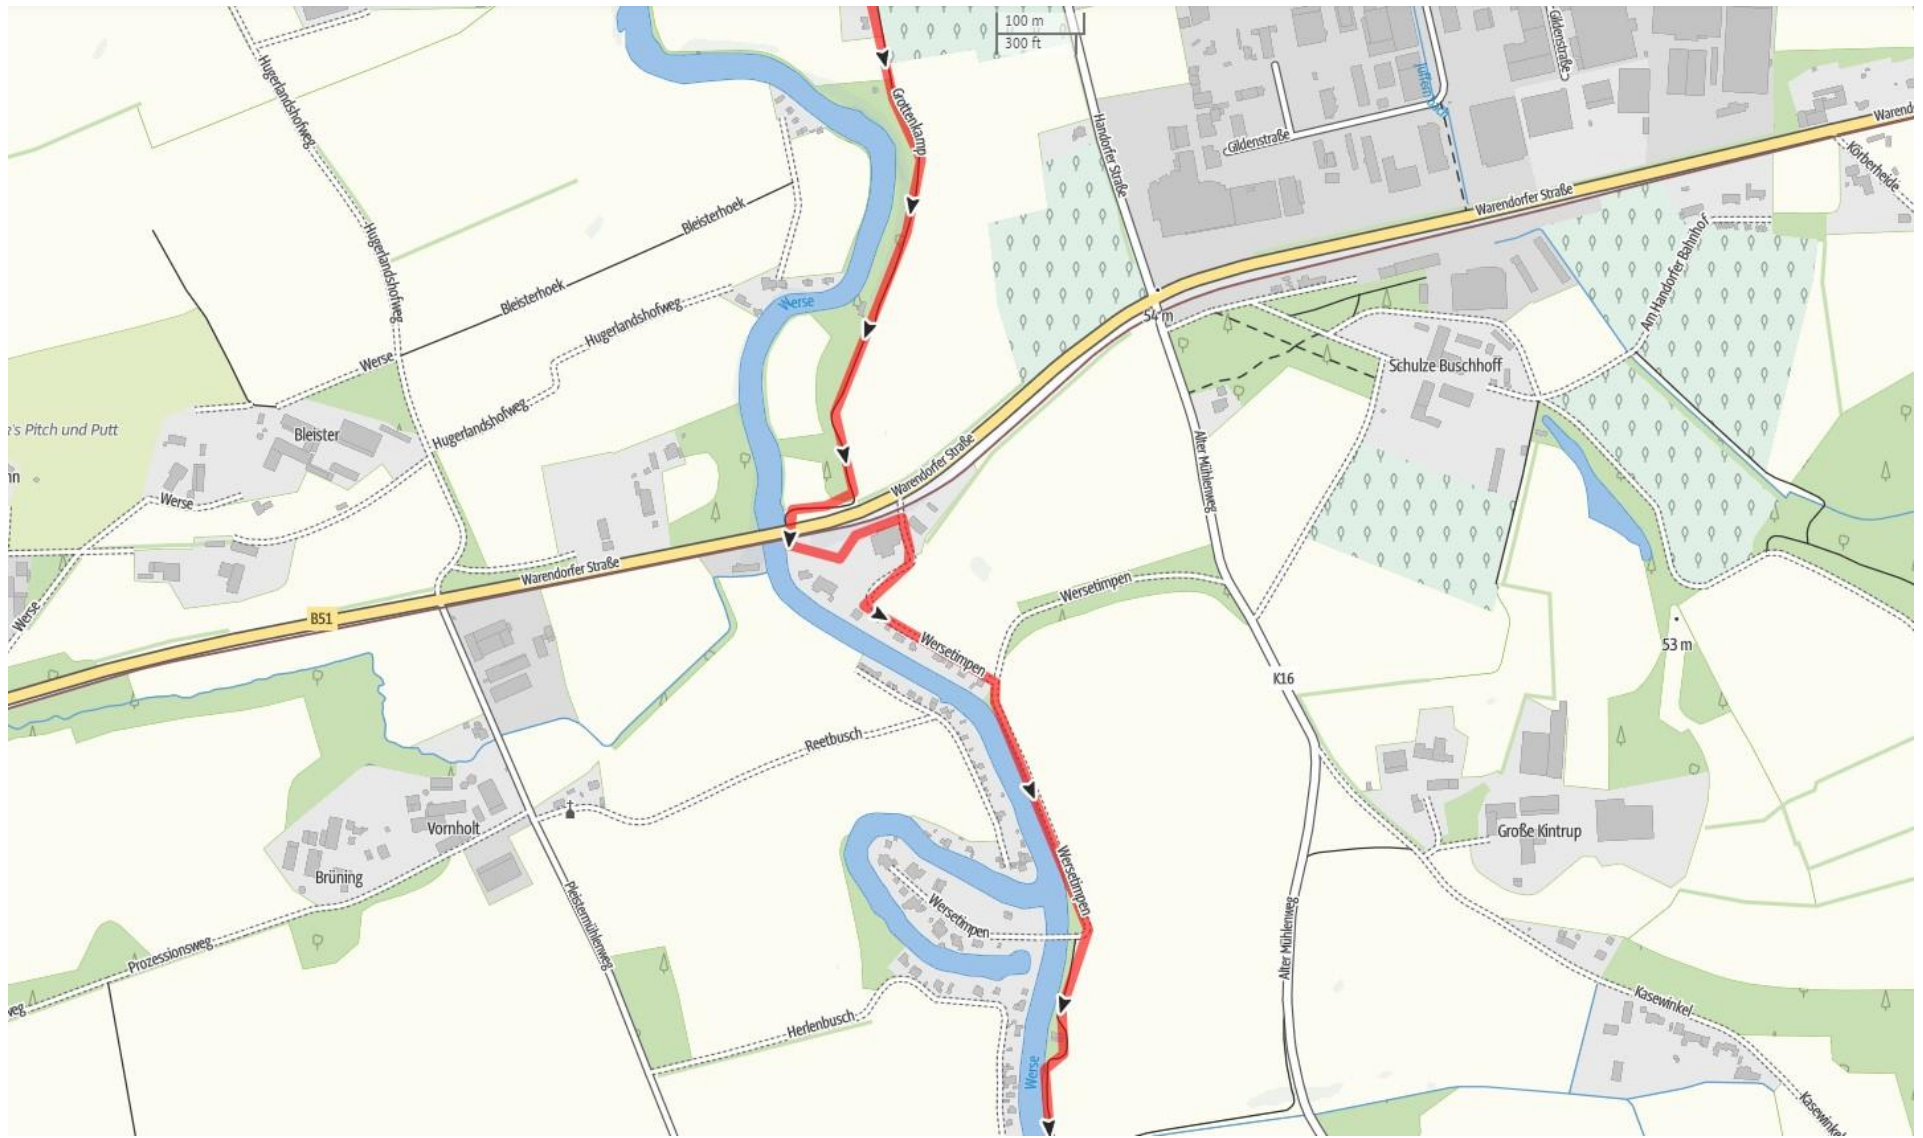

Karte der Gesamtstrecke 2023

Kurzfristige Änderungen aus organisatorischen Gründen vorbehalten!

Bitte haltet euch an die Verkehrsregeln und rote Ampeln, ihr seid als Teilnehmer des Münstermarsch reguläre Teilnehmer am Straßenverkehr. Es gilt die StVo!

Legende:

VP 1

VP 2

VP 3

Verpflegungspunkte/Start & Ziel

Start

outdooractive

VP 1

100 m
300 ft

56 m

61 m

B219

Ziel

Münstermarsch