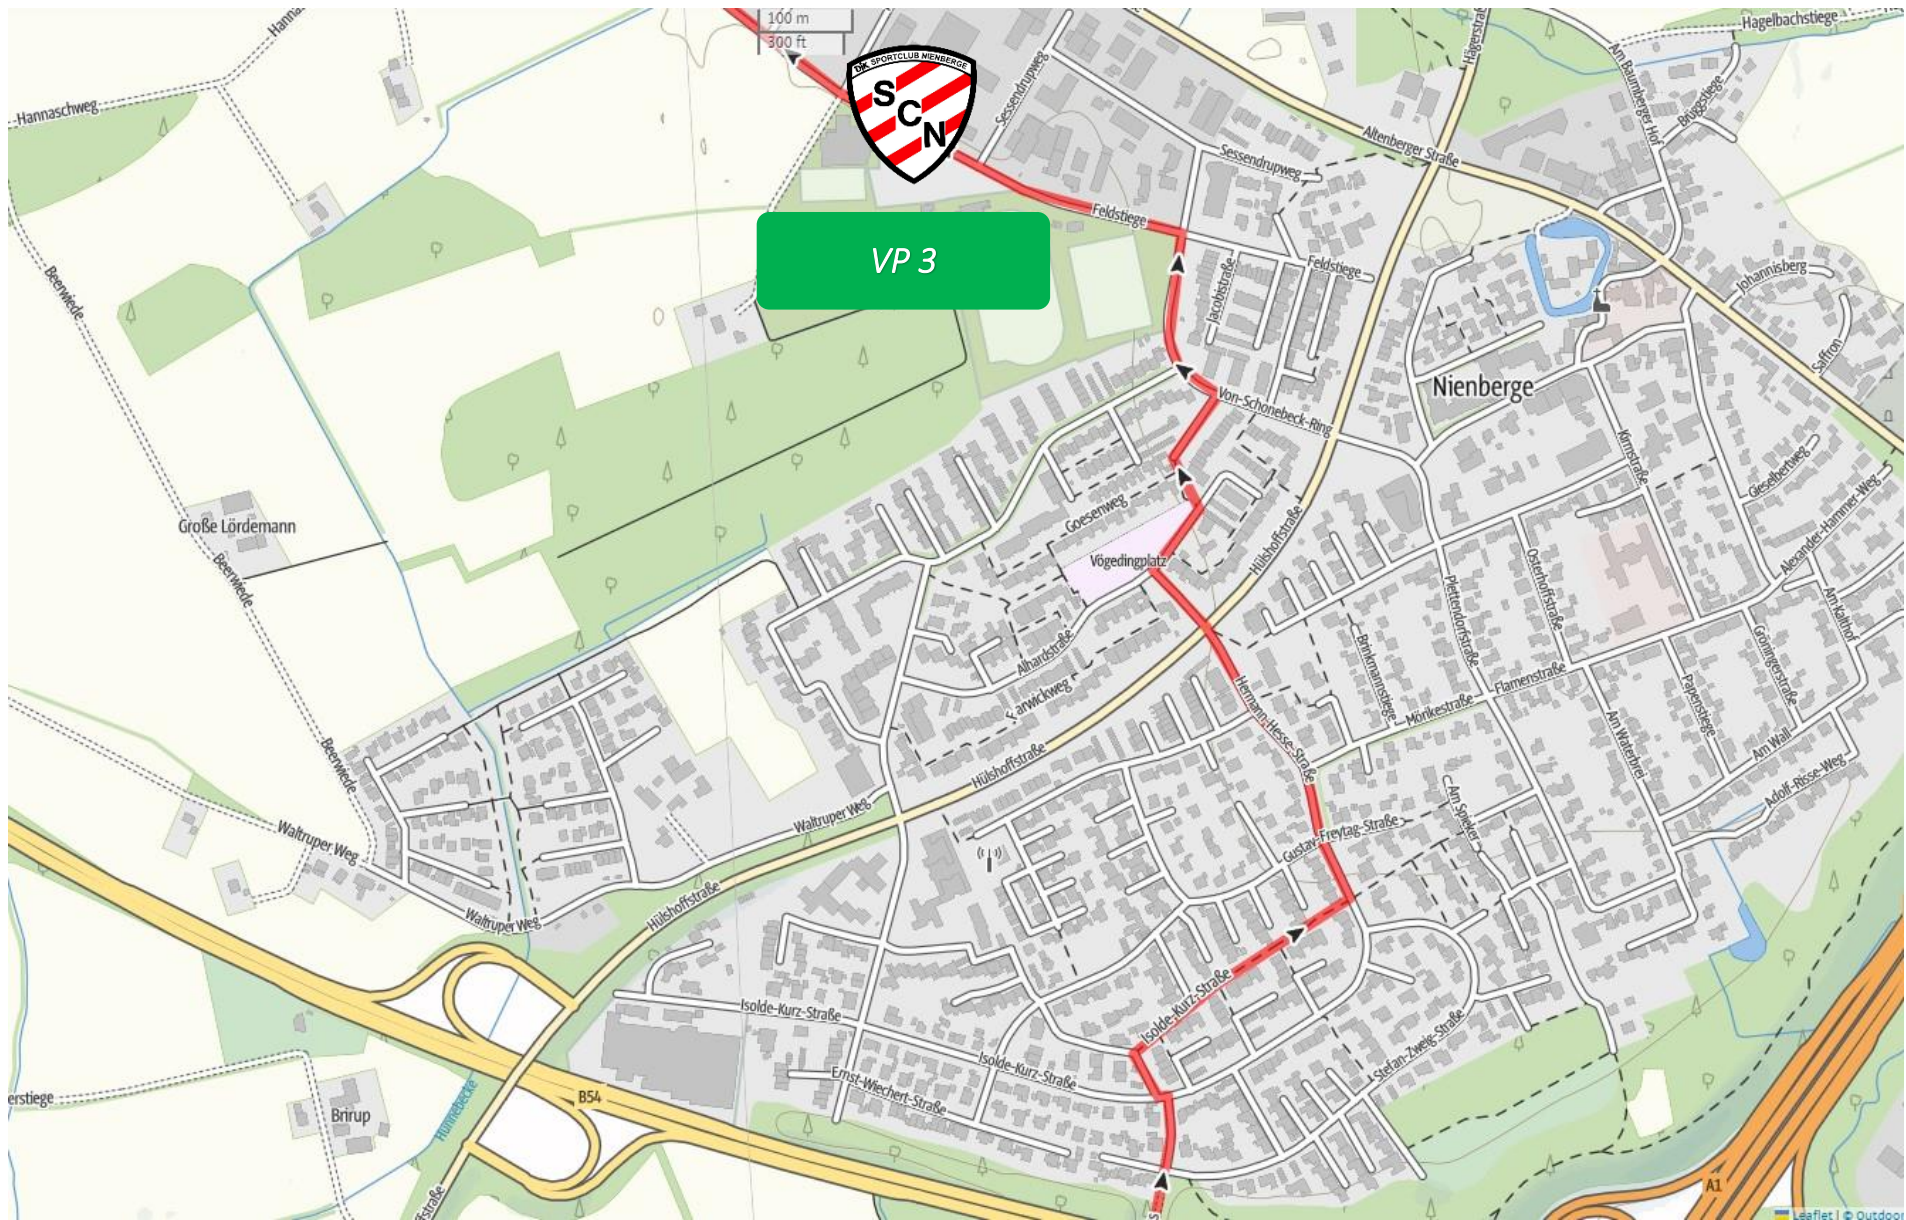

Karte der Gesamtstrecke 2023

Kurzfristige Änderungen aus organisatorischen Gründen vorbehalten!

Bitte haltet euch an die Verkehrsregeln und rote Ampeln, ihr seid als Teilnehmer des Münstermarsch reguläre Teilnehmer am Straßenverkehr. Es gilt die StVo!

Legende:

VP 1

VP 2

VP 3

Verpflegungspunkte/Start & Ziel

Start

outdooractive

VP 1

100 m
300 ft

56 m

61 m

B219

Ziel

Münstermarsch