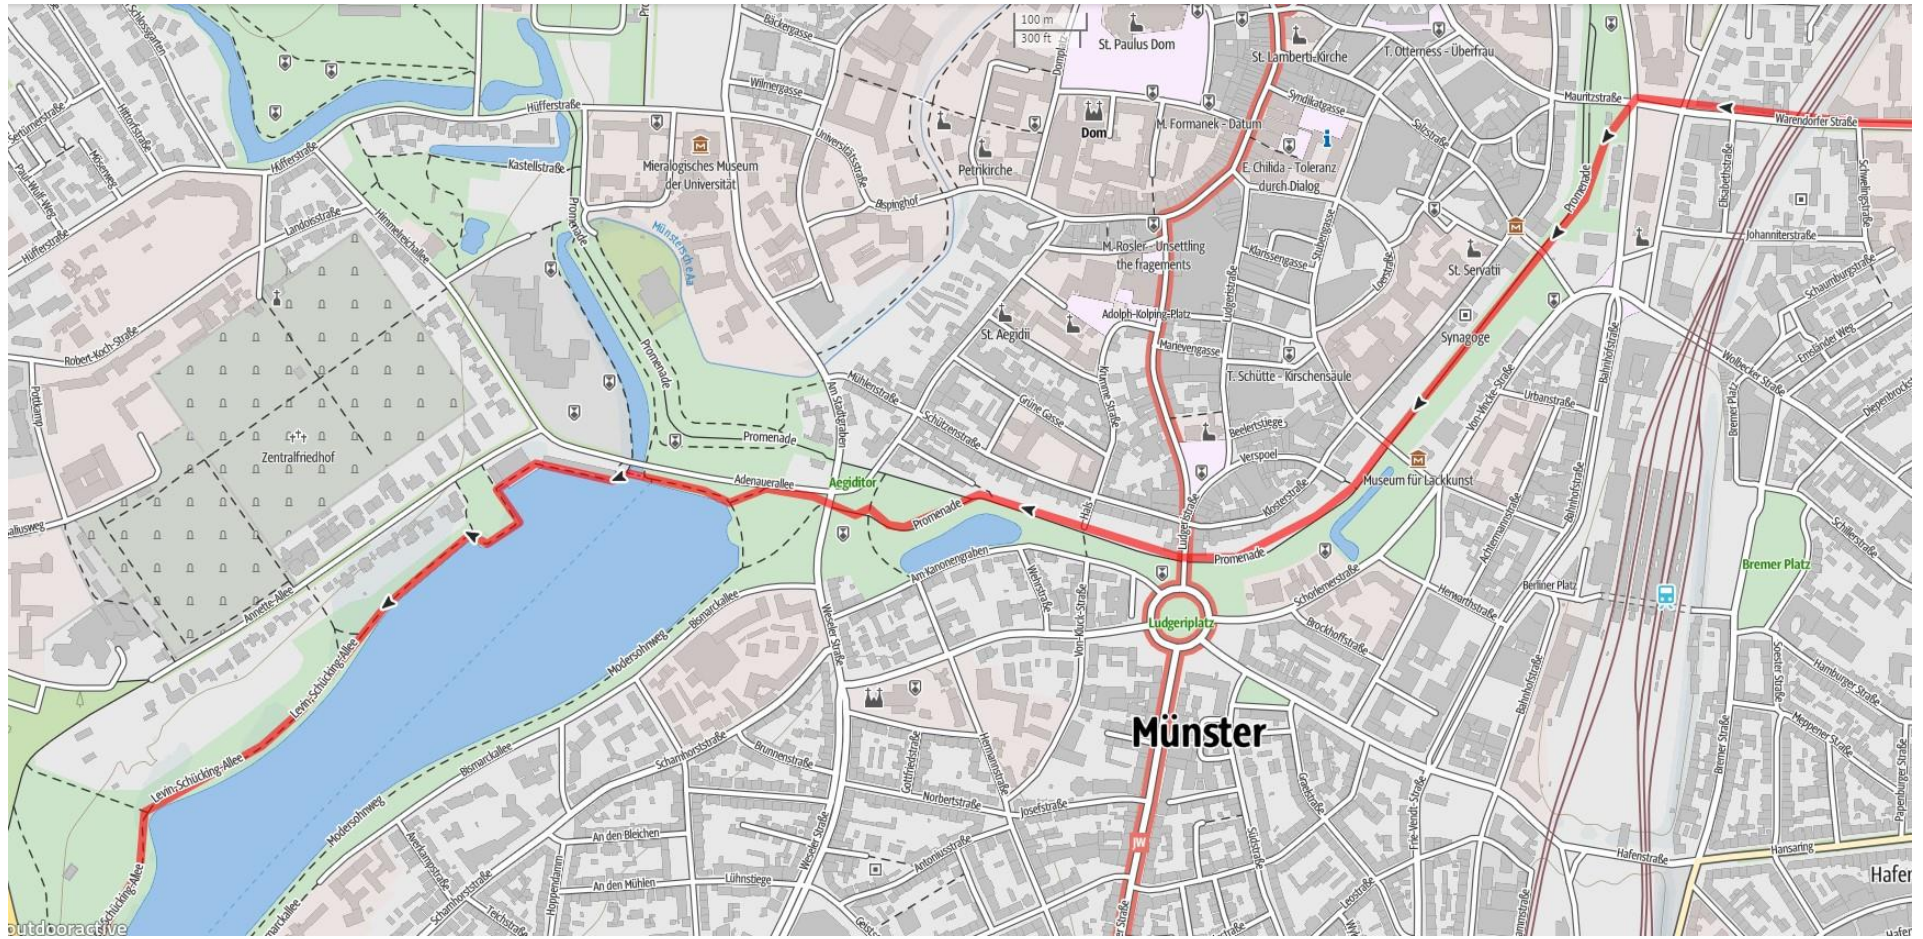

Karte der Gesamtstrecke 2023

Kurzfristige Änderungen aus organisatorischen Gründen vorbehalten!

Bitte haltet euch an die Verkehrsregeln und rote Ampeln, ihr seid als Teilnehmer des Münstermarsch reguläre Teilnehmer am Straßenverkehr. Es gilt die StVo!

Legende:

VP 1

VP 2

VP 3

Verpflegungspunkte/Start & Ziel

Start

outdooractive

VP 1

100 m
300 ft

56 m

61 m

B219

Ziel

Münstermarsch