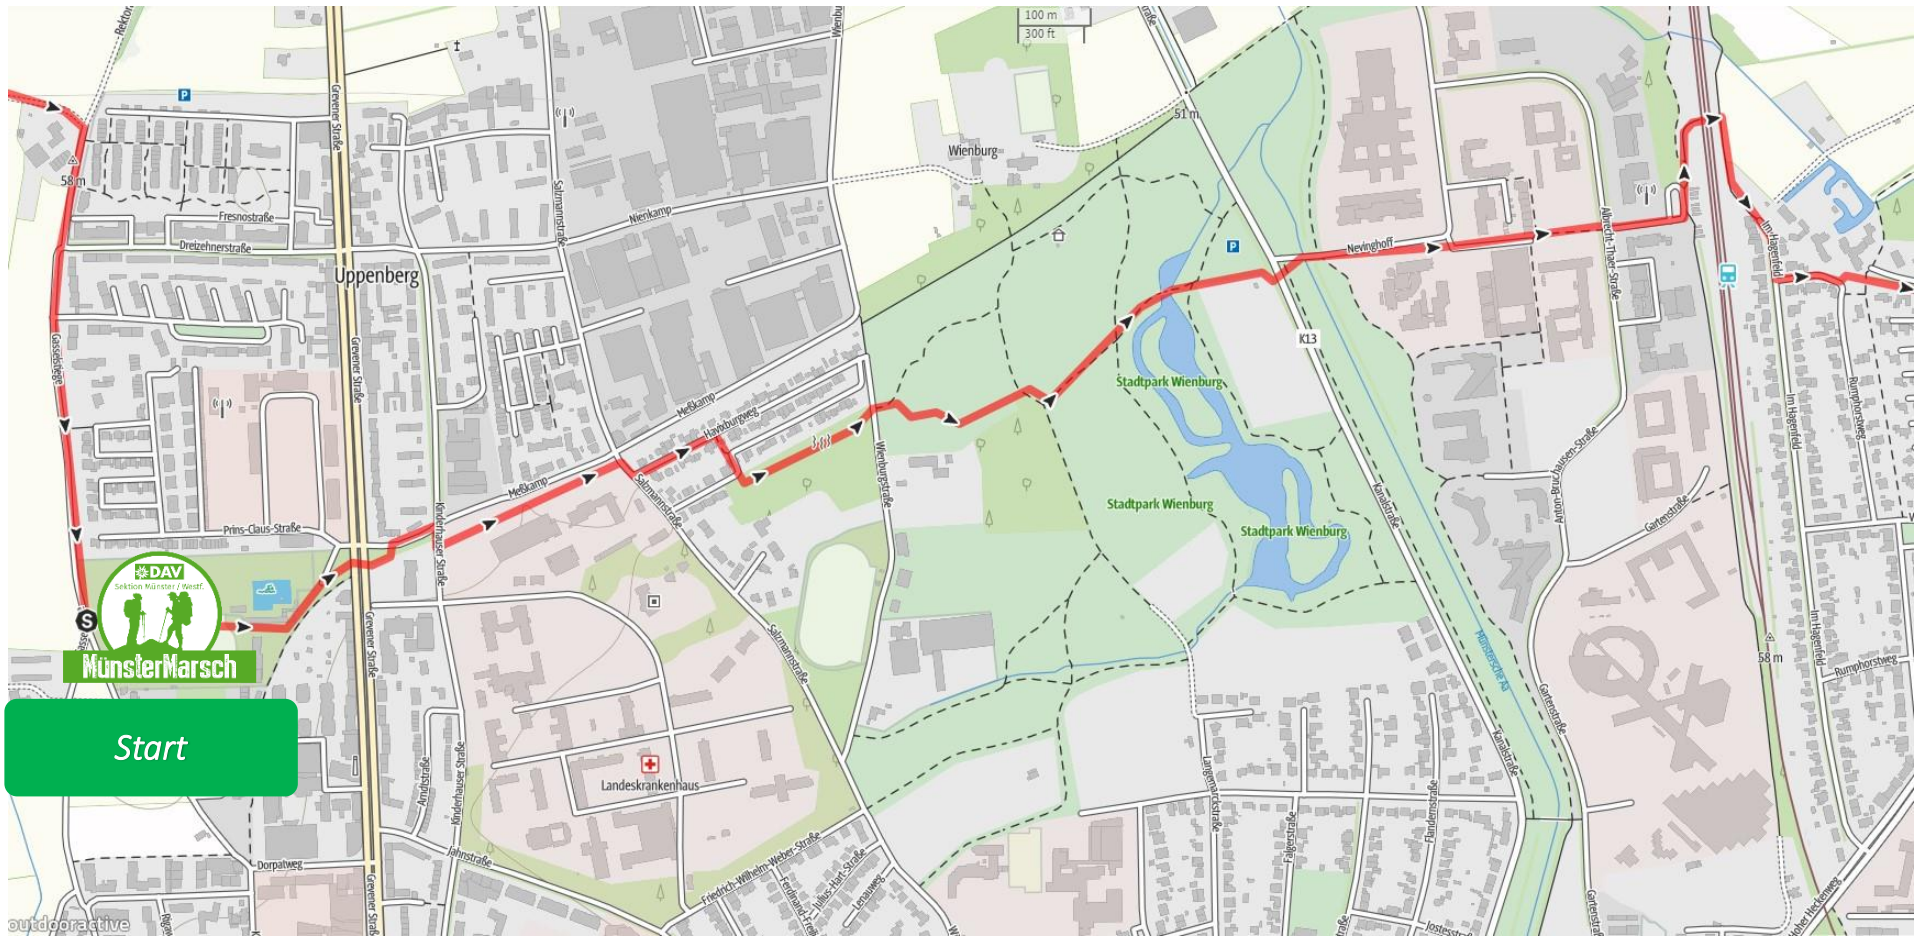

Karte der Gesamtstrecke 2023

Kurzfristige Änderungen aus organisatorischen Gründen vorbehalten!

Bitte haltet euch an die Verkehrsregeln und rote Ampeln, ihr seid als Teilnehmer des Münstermarsch reguläre Teilnehmer am Straßenverkehr. Es gilt die StVo!

Legende:

VP 1

VP 2

VP 3

Verpflegungspunkte/Start & Ziel

Start

outdooractive

VP 1

100 m
300 ft

56 m

61 m

B219

Ziel

Münstermarsch