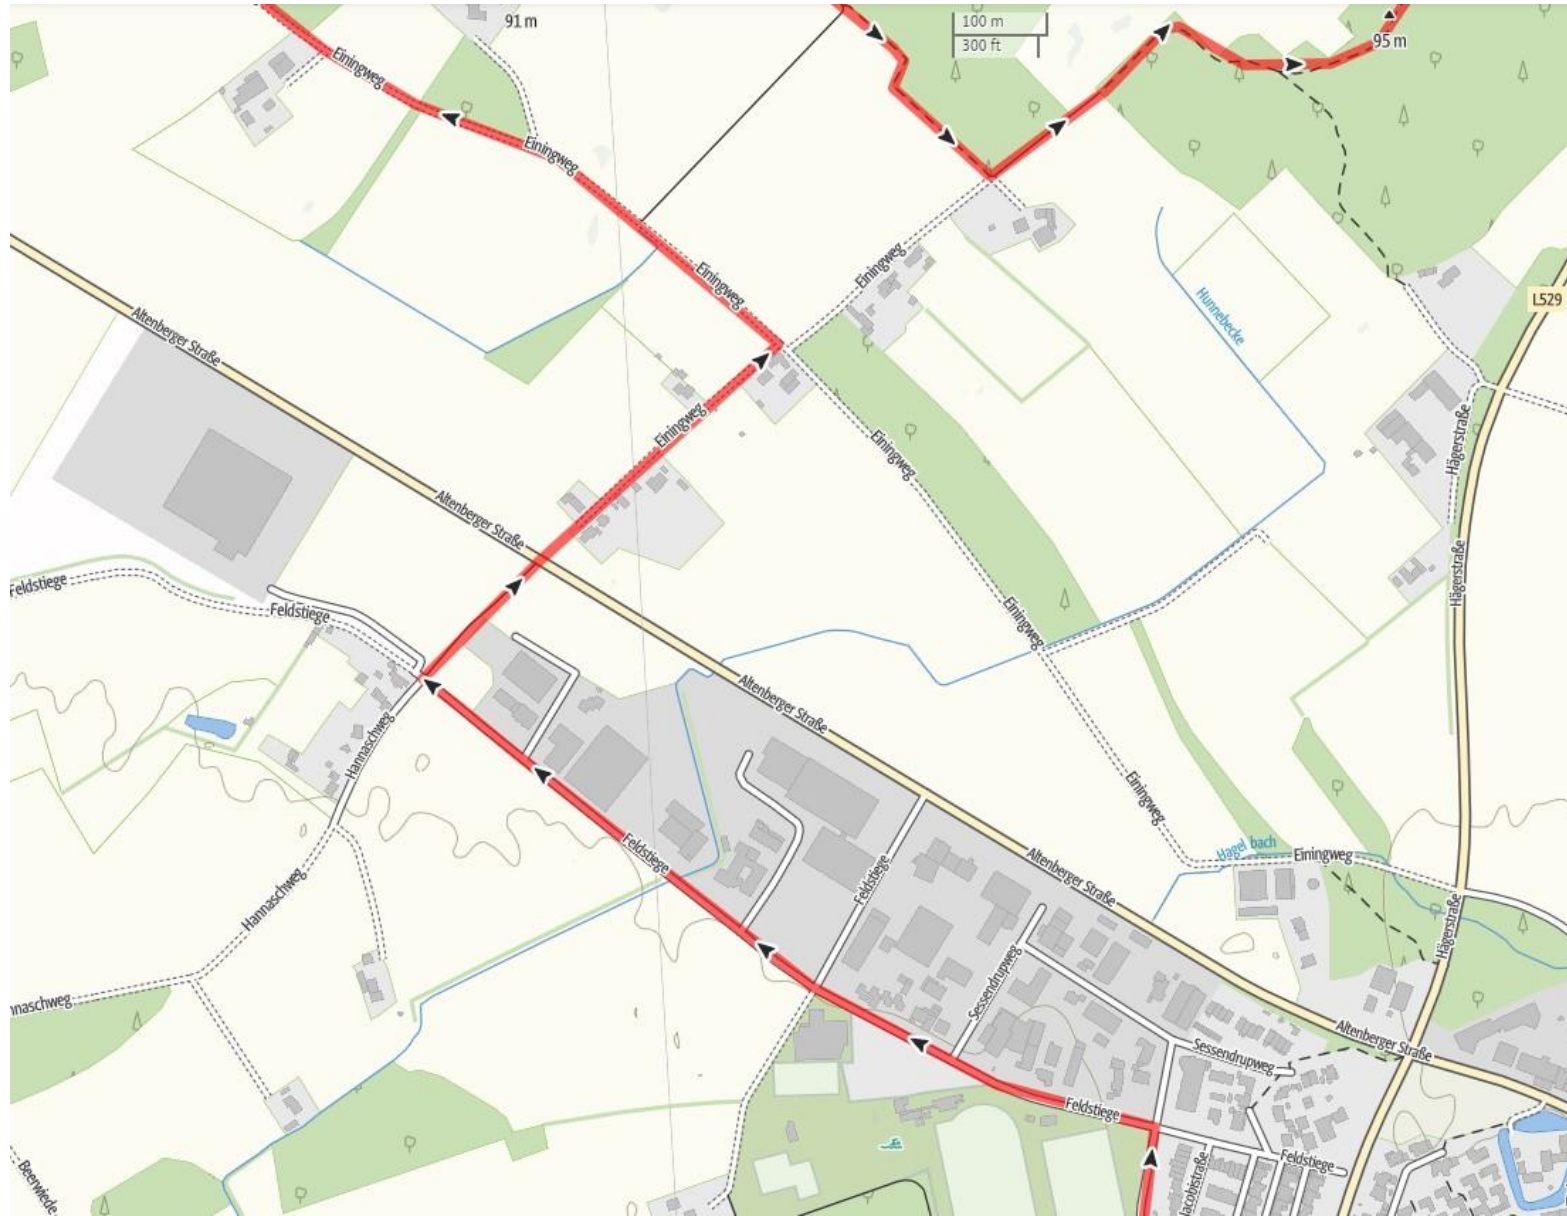

Karte der Gesamtstrecke 2023

Kurzfristige Änderungen aus organisatorischen Gründen vorbehalten!

Bitte haltet euch an die Verkehrsregeln und rote Ampeln, ihr seid als Teilnehmer des Münstermarsch reguläre Teilnehmer am Straßenverkehr. Es gilt die StVo!

Legende:

VP 1

VP 2

VP 3

Verpflegungspunkte/Start & Ziel

Start

outdooractive

VP 1

100 m
300 ft

56 m

61 m

B219

Ziel

Münstermarsch