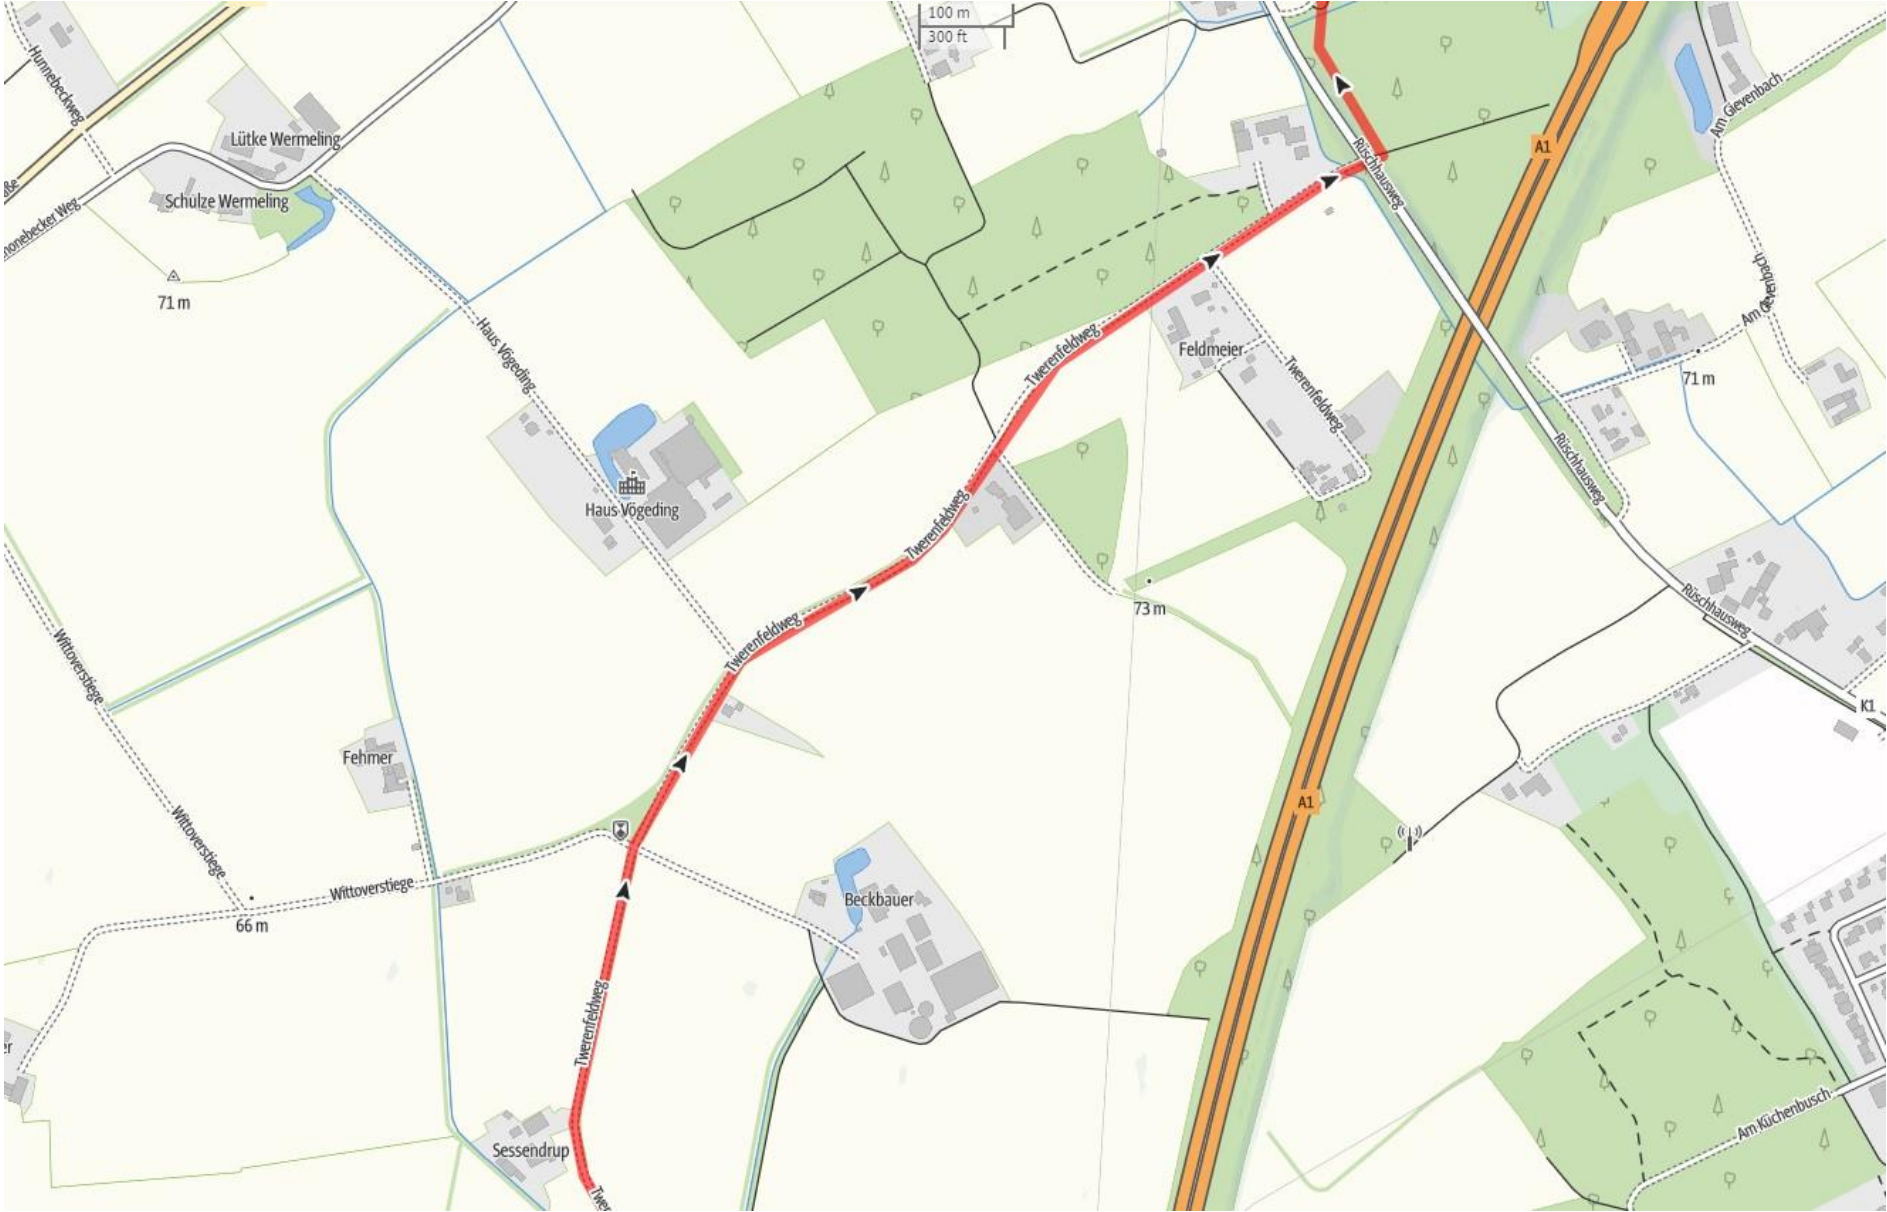

Karte der Gesamtstrecke 2023

Kurzfristige Änderungen aus organisatorischen Gründen vorbehalten!

Bitte haltet euch an die Verkehrsregeln und rote Ampeln, ihr seid als Teilnehmer des Münstermarsch reguläre Teilnehmer am Straßenverkehr. Es gilt die StVo!

Legende:

VP 1

VP 2

VP 3

Verpflegungspunkte/Start & Ziel

Start

outdooractive

VP 1

100 m
300 ft

56 m

61 m

B219

Ziel

Münstermarsch