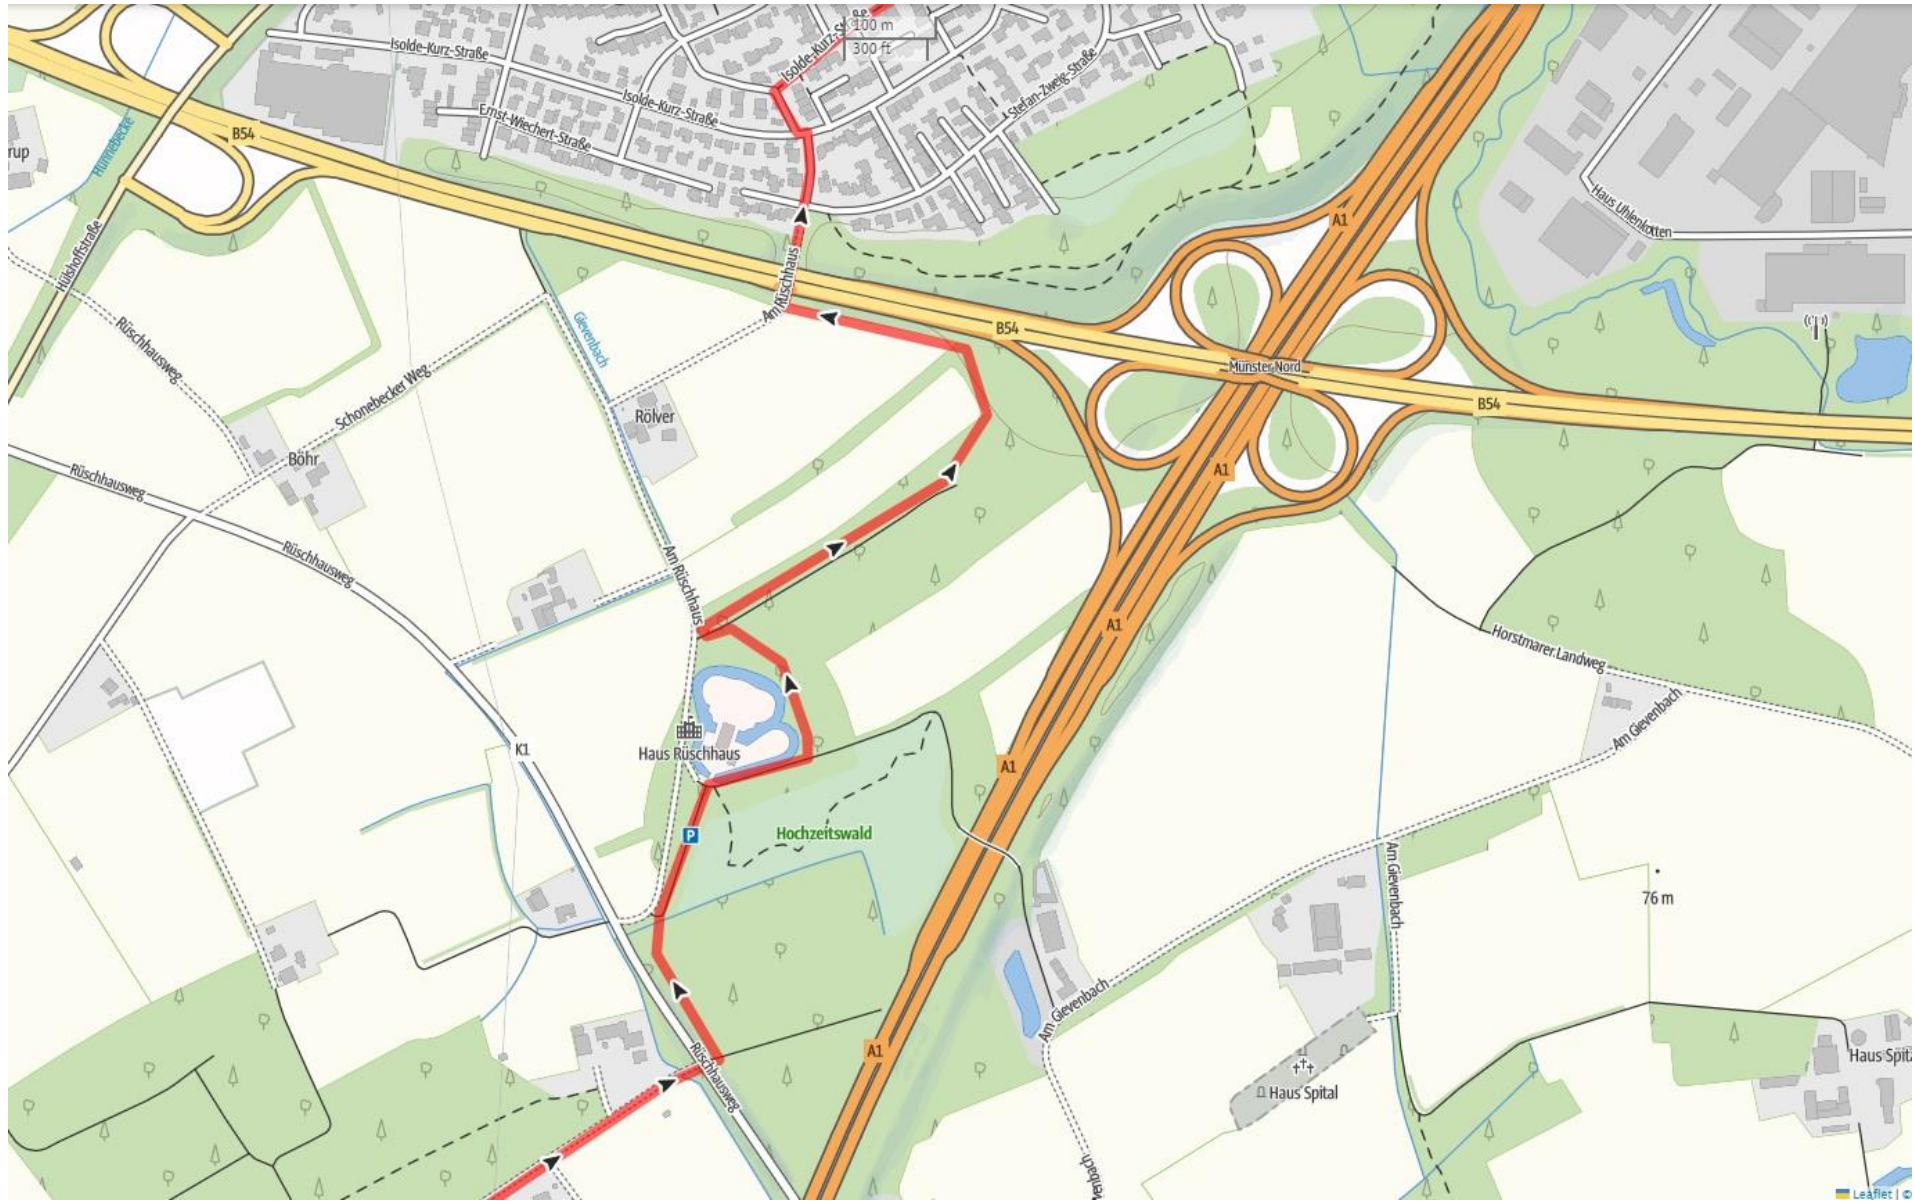

Karte der Gesamtstrecke 2023

Kurzfristige Änderungen aus organisatorischen Gründen vorbehalten!

Bitte haltet euch an die Verkehrsregeln und rote Ampeln, ihr seid als Teilnehmer des Münstermarsch reguläre Teilnehmer am Straßenverkehr. Es gilt die StVo!

Legende:

VP 1

VP 2

VP 3

Verpflegungspunkte/Start & Ziel

Start

outdooractive

VP 1

100 m
300 ft

56 m

61 m

B219

Ziel

Münstermarsch