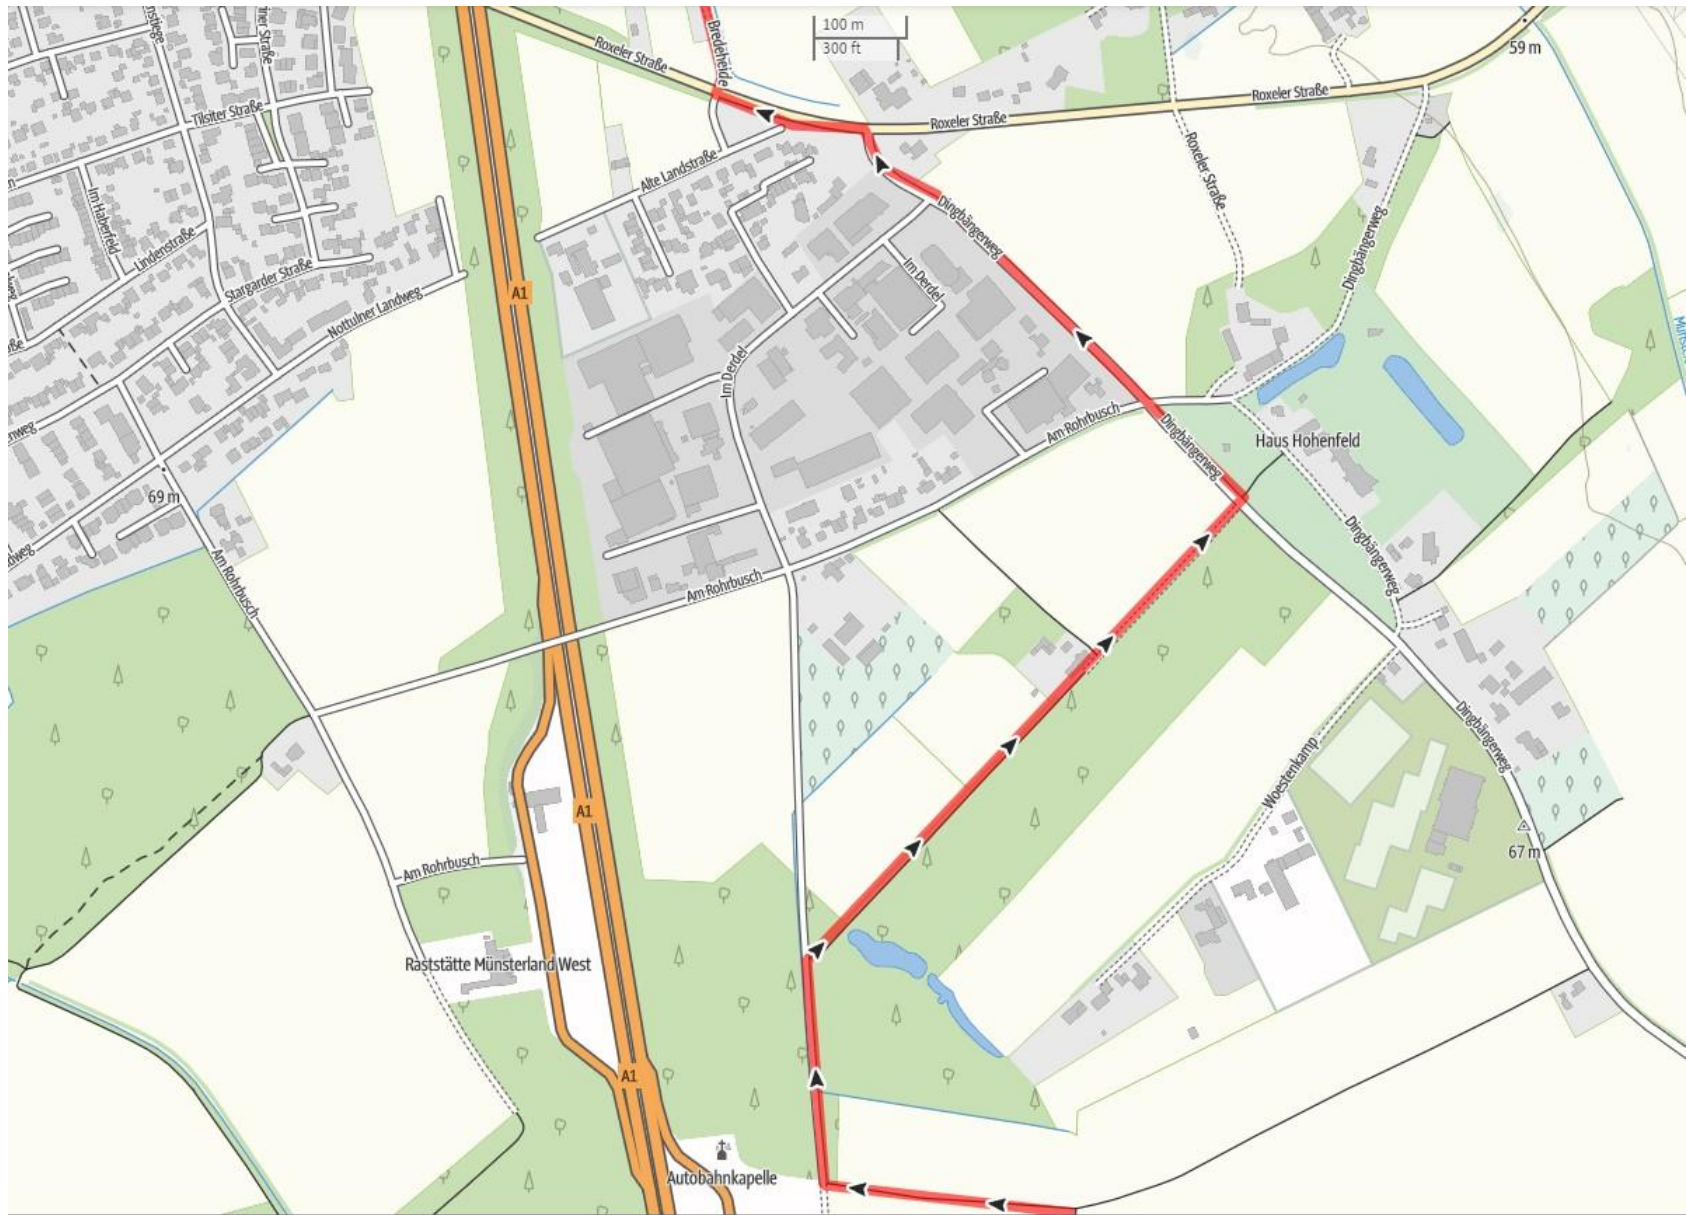

Karte der Gesamtstrecke 2023

Kurzfristige Änderungen aus organisatorischen Gründen vorbehalten!

Bitte haltet euch an die Verkehrsregeln und rote Ampeln, ihr seid als Teilnehmer des Münstermarsch reguläre Teilnehmer am Straßenverkehr. Es gilt die StVo!

Legende:

VP 1

VP 2

VP 3

Verpflegungspunkte/Start & Ziel

Start

outdooractive

VP 1

100 m
300 ft

56 m

61 m

B219

Ziel

Münstermarsch