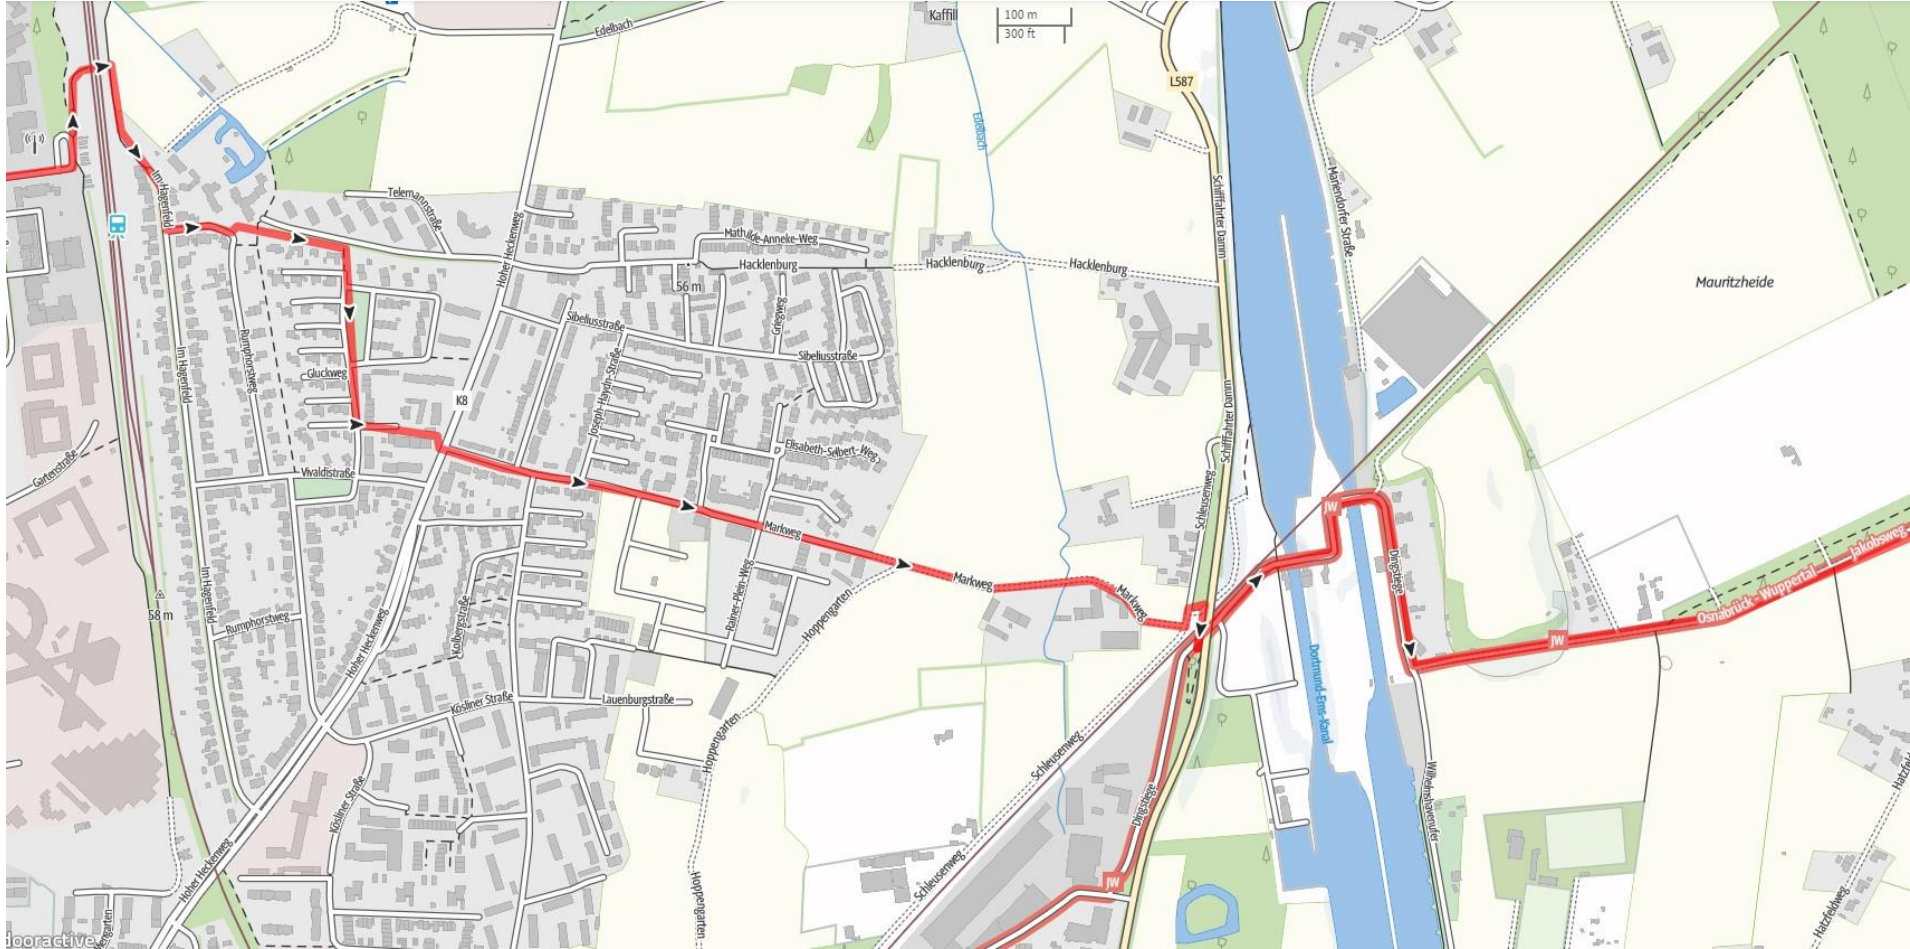

Karte der Gesamtstrecke 2023

Kurzfristige Änderungen aus organisatorischen Gründen vorbehalten!

Bitte haltet euch an die Verkehrsregeln und rote Ampeln, ihr seid als Teilnehmer des Münstermarsch reguläre Teilnehmer am Straßenverkehr. Es gilt die StVo!

Legende:

VP 1

VP 2

VP 3

Verpflegungspunkte/Start & Ziel

Start

outdooractive

VP 1

100 m
300 ft

56 m

61 m

B219

Ziel

Münstermarsch