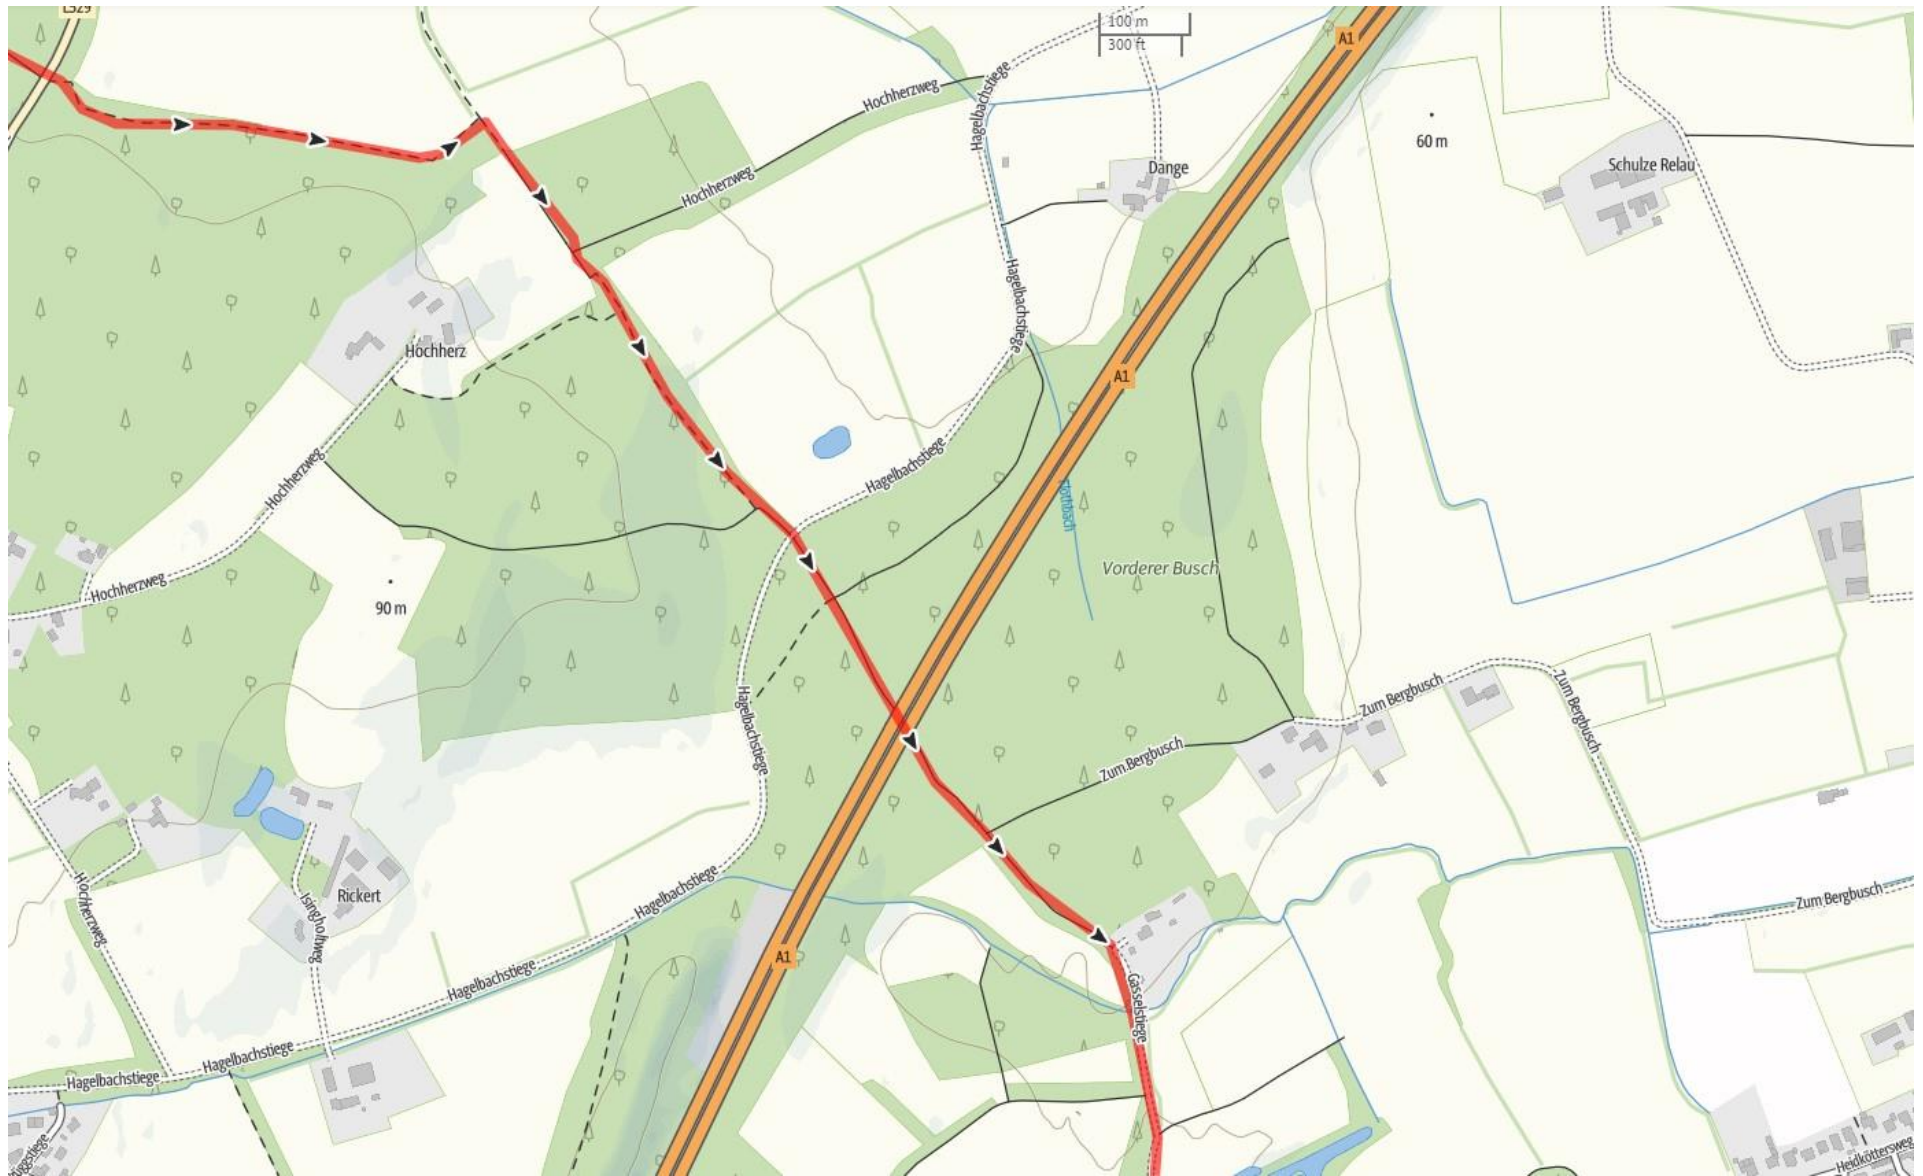

Karte der Gesamtstrecke 2023

Kurzfristige Änderungen aus organisatorischen Gründen vorbehalten!

Bitte haltet euch an die Verkehrsregeln und rote Ampeln, ihr seid als Teilnehmer des Münstermarsch reguläre Teilnehmer am Straßenverkehr. Es gilt die StVo!

Legende:

VP 1

VP 2

VP 3

Verpflegungspunkte/Start & Ziel

Start

outdooractive

VP 1

100 m
300 ft

56 m

61 m

B219

Ziel

Münstermarsch